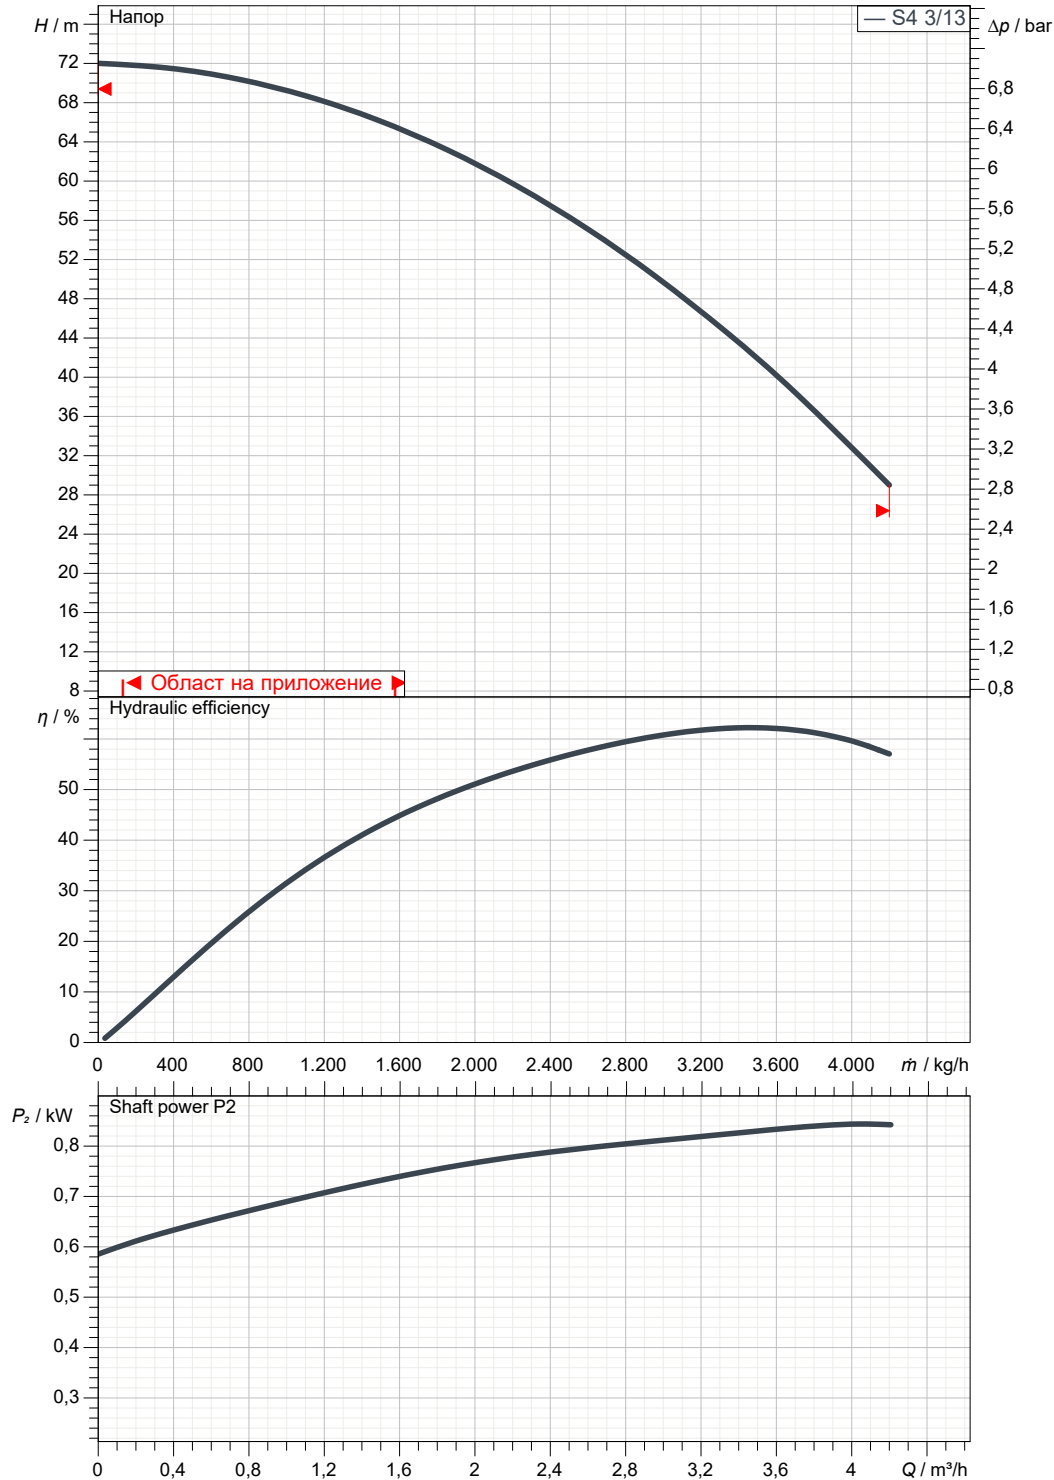

Приемник

от

Дружество
справка
Адрес
Телефон
факс
E-mail

S4 3/13 M 230 V 4OL AMEIRA

Толеранси на кривата, съгласно ISO 9906

Хидравлични данни (работна точка)

Смукателна страна

Страна за изправване
1 " 1/4 G-F
--

Дебит:

Напор:

Номинална скорост:
2.820 1/min

MAIN_PROJECT_TITLE

BUSINESS_PROCESS_ID

OWNER_

ISSUE_DATE

2023-03-23