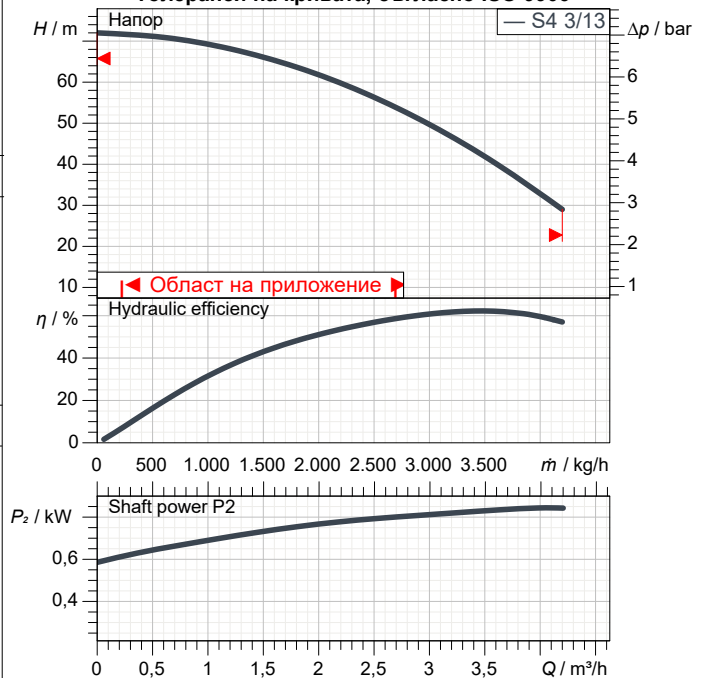

Приемник

от

Дружество
справка
Адрес
Телефон
факс
E-mail

Изделие №: 60190764 **Customer pos. no.:**

Модел:
S4 3/13 M 230 V 4OL AMEIRA

Инвертор приложение: Позволено

Данни за помпата

MEI $\geq$ 0,4

P2 търсен номинал : 0,75 kW

Минимална температура на флуида: 5°C

Максимална температура на флуида: 40°C

Max. Permitted amount of sand : 150 g/m³

Неоходими данни

Дебит:

Напор:

Флуид: Water

Температура на флуида: 20°C

Плътност: 998,3 kg/m³

Кинематичен вискозитет: 1,005 mm²/s

Парно налягане: 0,0234 bar

Хидравлични данни (работна точка)

Дебит:

Напор:

Материали

Долен супорт	Precision Cast Steel AISI 304
Работно колело	Технополимер
Дифузор	Технополимер
Винтове	Неръждаема стомана AISI 304
Cable sheath	Неръждаема стомана AISI 304
Вал с куплунг	Неръждаема стомана AISI 304
Delivery port	Precision Cast Steel AISI 304

Данни за двигателя

Motor type :	4OL	
Номинално напрежение P2:	0,75 kW	
Номинално напрежение:	1~ 230 V	50 Hz
Номинален ток:	6,3 A	
Брой полюси:	2	
Номинална скорост:	2.820 1/min	
Степен на защита:	IP 68	

Толеранси на кривата, съгласно ISO 9906

Тегло: 12,9 kg

Размери в mm

H	906			
Ø	99			

Свързване на помпата

Смукателна страна /
Страна за изпразване 1" 1/4 G-F / --