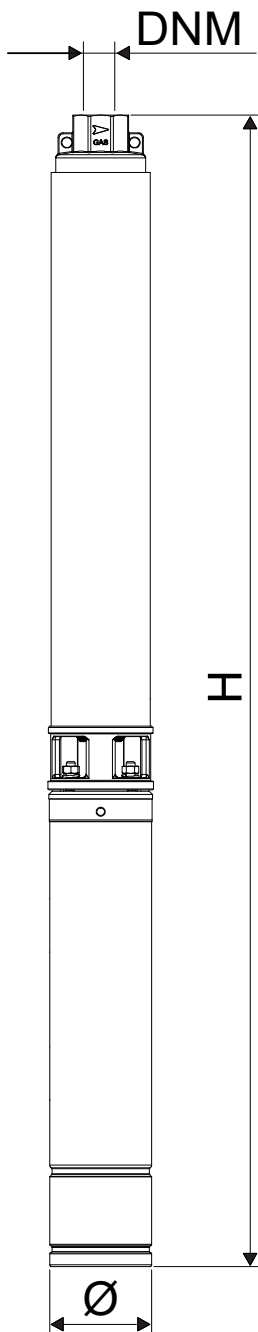

Приемник
от

 Дружество
 справка
 Адрес
 Телефон
 факс
 E-mail

Изделие №: 60190764 **Customer pos. no.:**
Модел:
 S4 3/13 M 230 V 4OL AMEIRA

Инвертор приложение: Позволено

Данни за помпата

 MEI \geq 0,4

P2 търсен номинал : 0,75 kW

 Кинематичен вискозитет: 1,005 mm²/s

Парно налягане: 0,0234 bar

Хидравлични данни (работна точка)

Дебит:

Напор:

Материали

Долен супорт	Precision Cast Steel AISI 304
Работно колело	Технополимер
Дифузор	Технополимер
Винтове	Неръждаема стомана AISI 304
Cable sheath	Неръждаема стомана AISI 304
Вал с куплунг	Неръждаема стомана AISI 304
Delivery port	Precision Cast Steel AISI 304

 Дружество
 справка
 Адрес
 Телефон
 факс
 E-mail

S4 3/13 M 230 V 4OL AMEIRA

Толеранси на кривата, съгласно ISO 9906

Хидравлични данни (работна точка)

Смукателна страна

 Страна за изправване
 1 " 1/4 G-F
 --

S4 3/13 M 230 V 40L AMEIRA

Dimensions in mm

Свързване на помпата

1
2
3
4
5
6
7
8
9
10
11

H
 \varnothing

906
99

Смукател

Изпразнител
1" 1/4 G-F